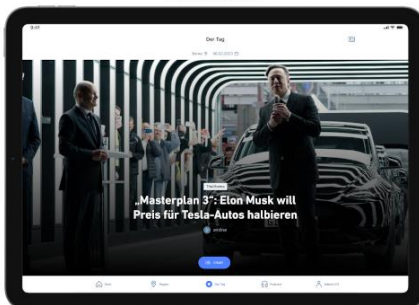

Digitale Tagesausgabe