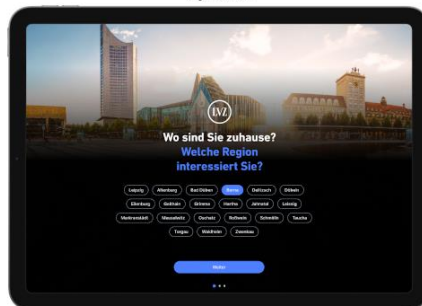

Regionauswahl